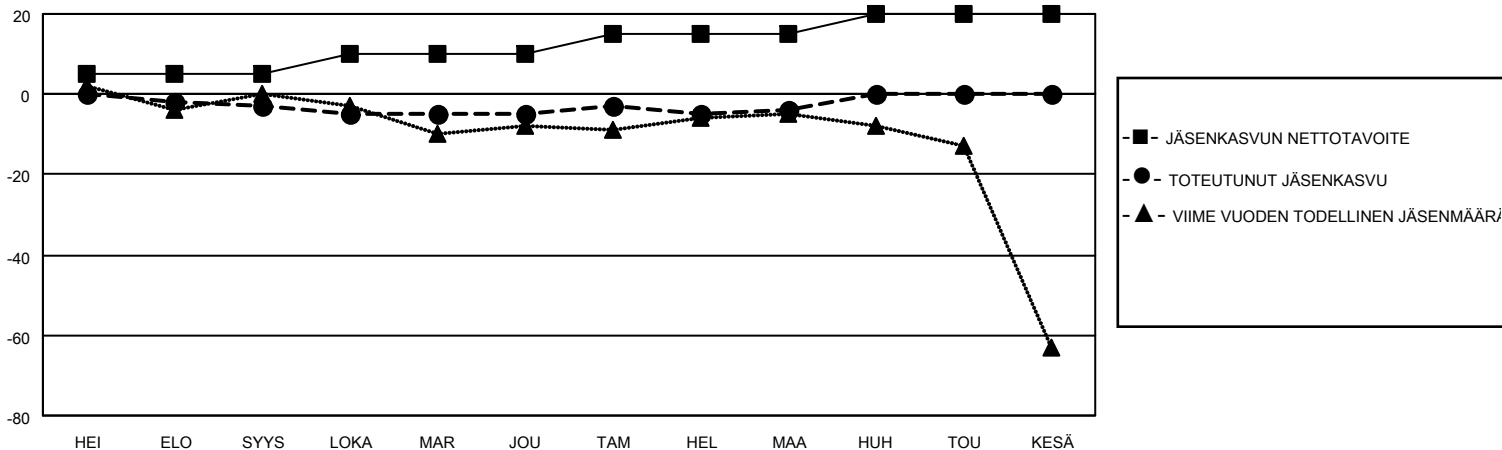

TAVOITTEET JA JÄSENET, KUMULATIIVINEN

LAKKAUTETUT KLUBIT: 0

ERONNEET JÄSENET

KUOLLUT	2
KLUBI LAKKAUTETTU	0
MUU	23
YHTEENSÄ	25

17 CLUBS OF 43 LISÄNNYT YHDEN TAI USEAMMAN UUTTA JÄSENTÄ

[KLIKKA A TÄSTÄ NÄHDÄKSESI KUMULATIIVISE T JÄSENTIEDOT](#)

SUKUPUOLIJAKAUMA

MIES	691 (77.73%)
NAINEN	198 (22.27%)
NON BINARY	0 (0.00%)
PREFER NOT TO ANSWER	0 (0.00%)

PERHEJÄSENIÄ YHTEENSÄ	2
PERHEJÄSENET, JOTKA MAKSAVAT PUOLE T JÄSENMAKSUSTA	1