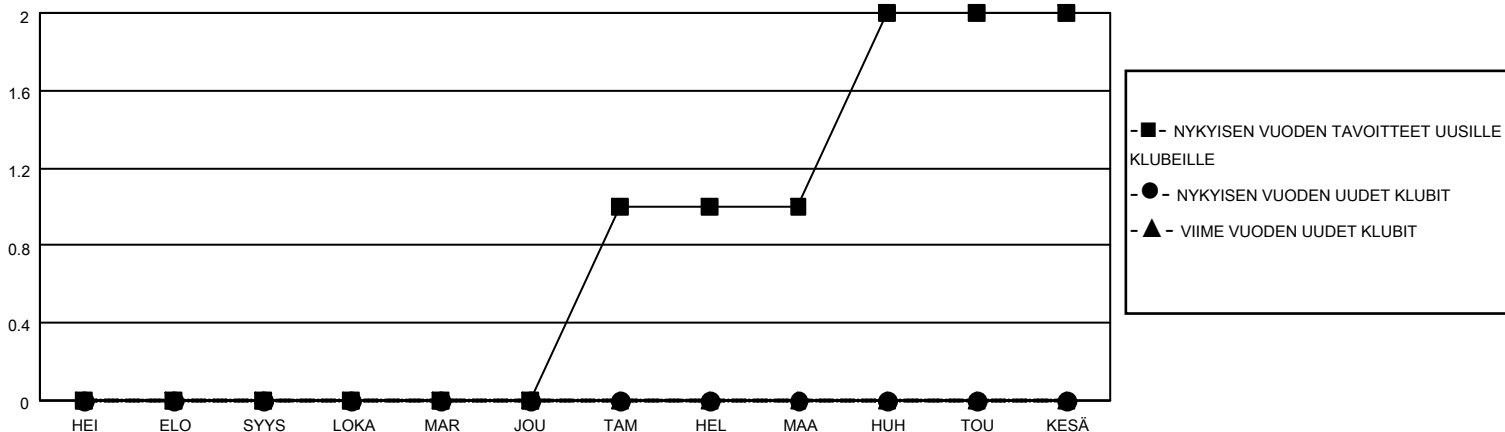

MONTHLY MEMBERSHIP PROGRESS REPORT

SIJAINTI FINLAND

District 107 B

Results as of: 3/31/2022

Klubit				jäsentä			
TULOKSET 2021-2022				TULOKSET 2021-2022			
NELJÄNNES	UUDEN KLUBIN TAVOITE	UUDET KLUBIT	LOPETETUT KLUBIT	NELJÄNNES	JÄSENKASVUN NETTOTAVOITE	TOTEUTUNUT JÄSENKASVU	POISTETUT JÄSENET (mukaan lukien siirrot)
HEI/ELO/SYYS	0	0	0	HEI/ELO/SYYS	5	7	9
LOKA/MAR/JOU	0	0	0	LOKA/MAR/JOU	5	10	10
TAM/HEL/MAA	1	0	0	TAM/HEL/MAA	5	8	6
HUH/TOU/KESÄ	1	0	0	HUH/TOU/KESÄ	5	0	0

TAVOITTEET JA UUDET KLUBIT, KUMULATIIVINEN